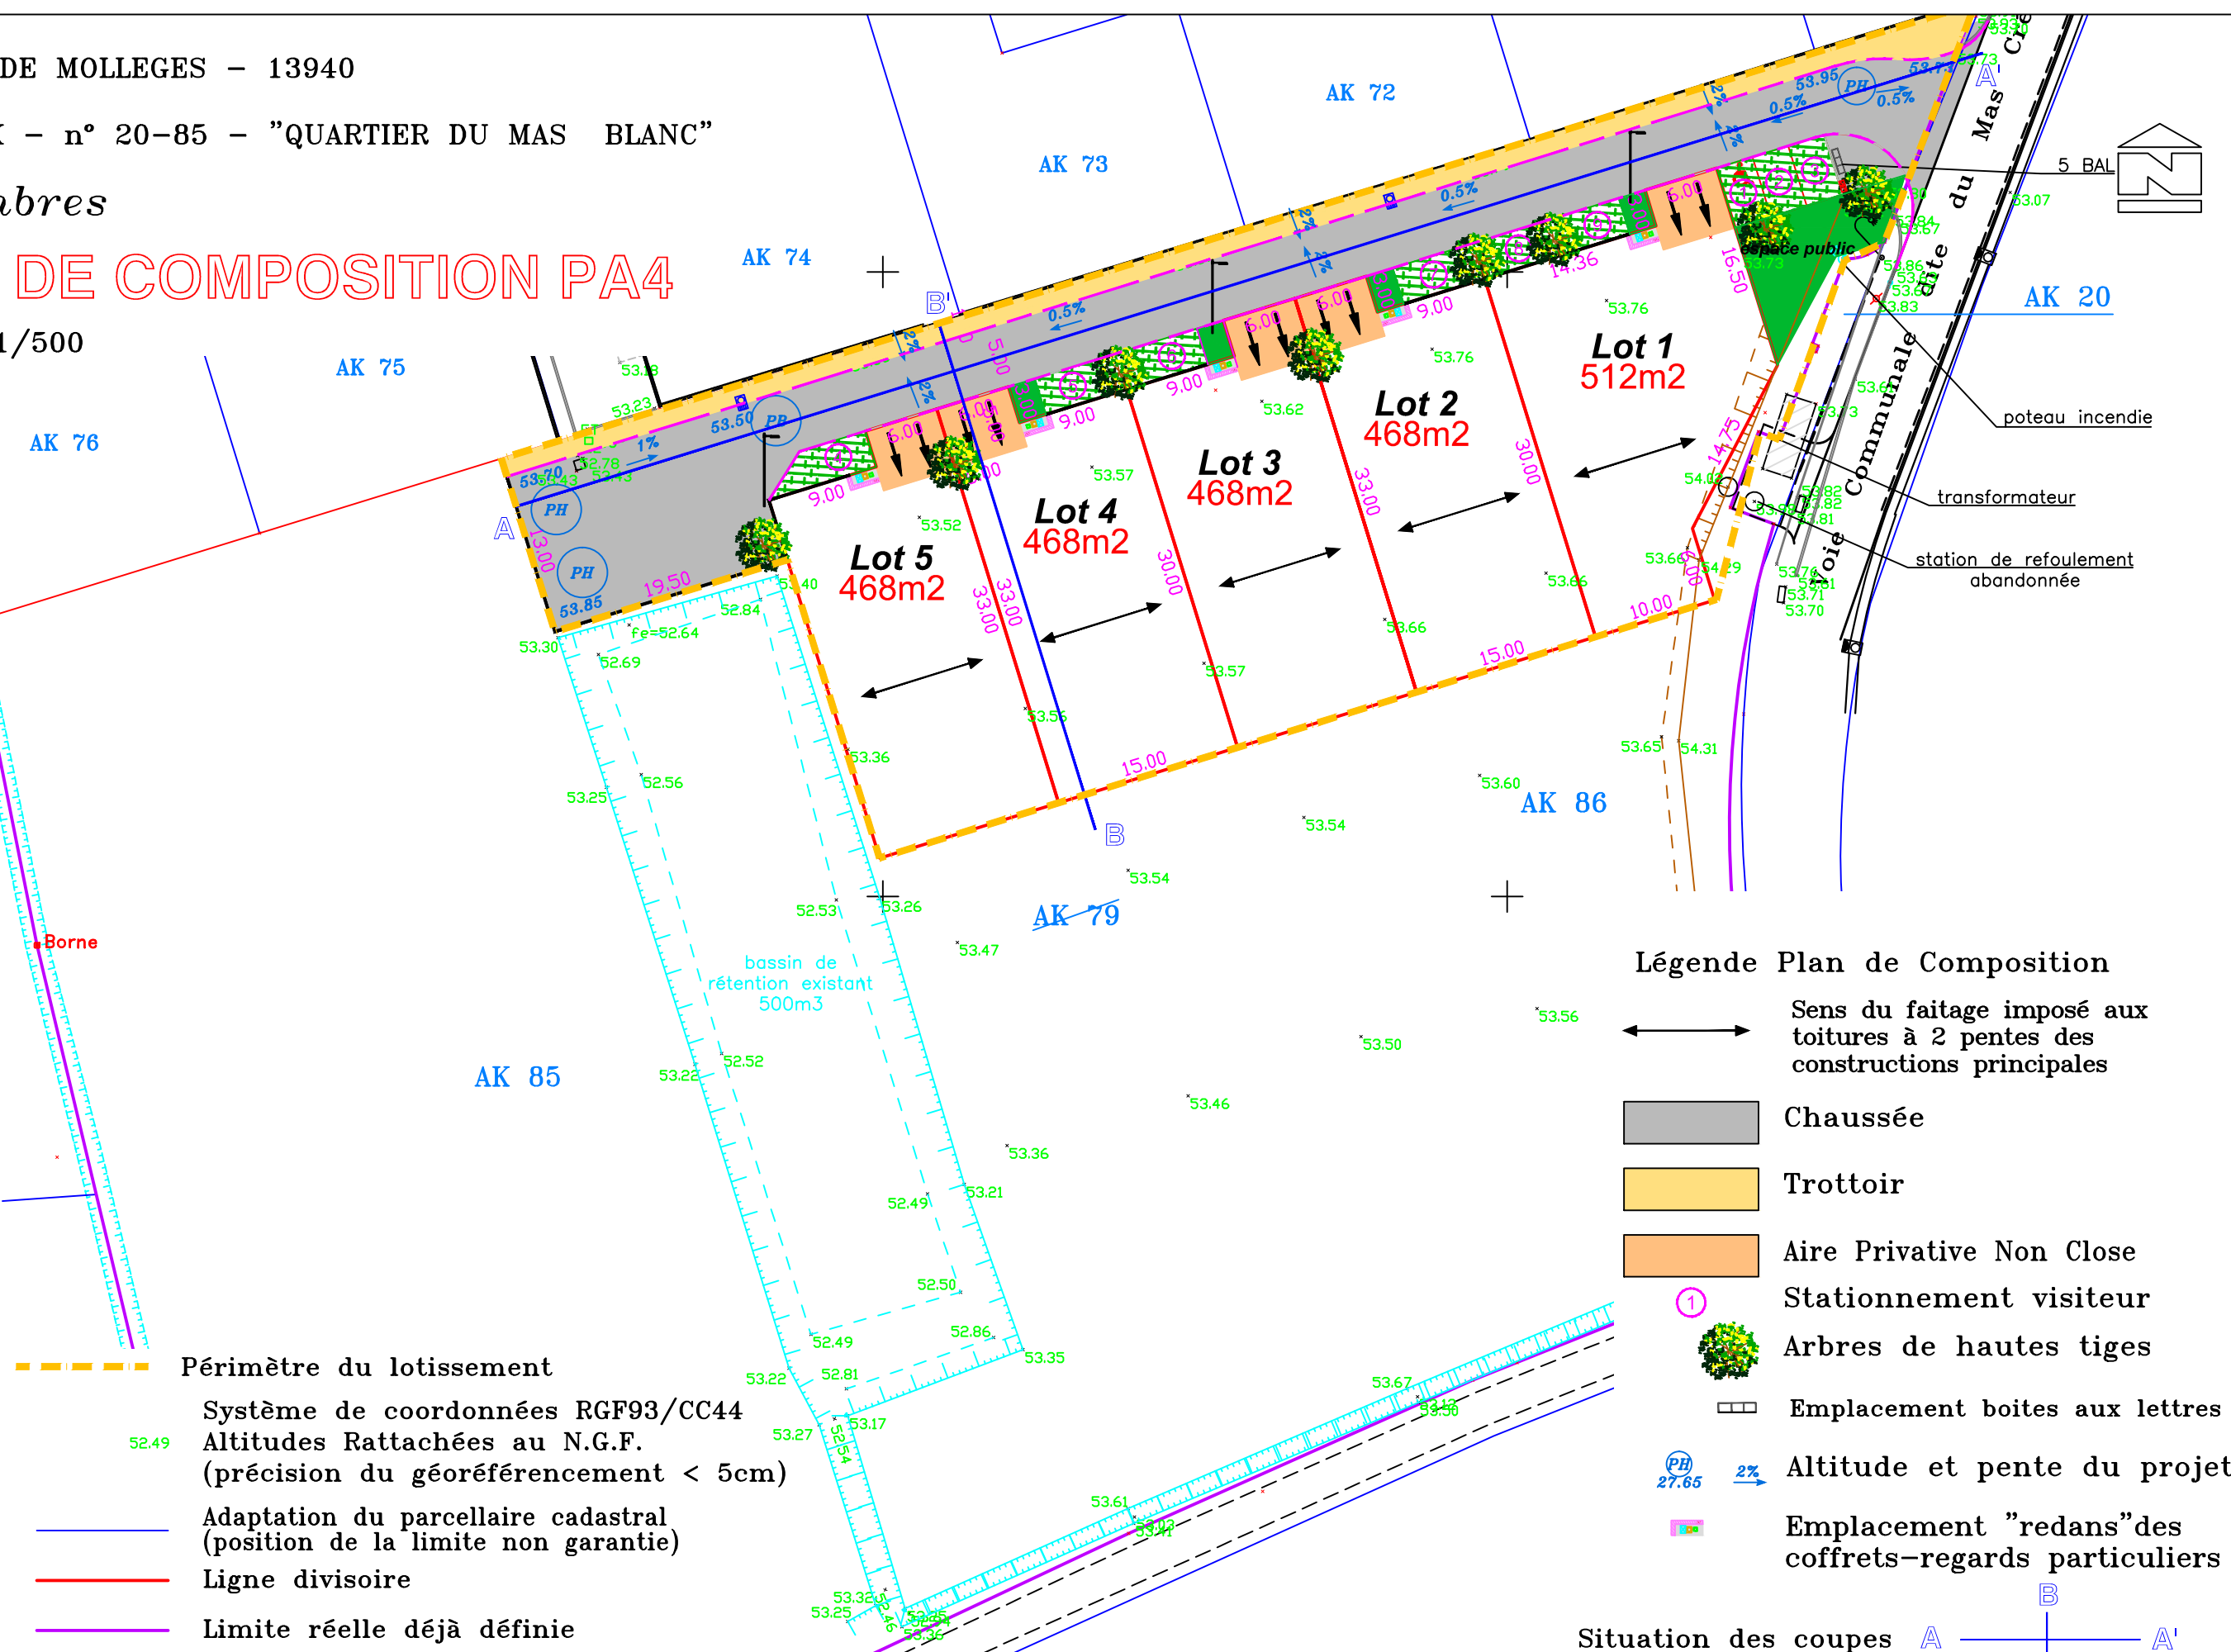

COMMUNE DE MOLLEGES - 13940

Section AK - n° 20-85 - "QUARTIER DU MAS BLANC"

Les Ombres

PLAN DE COMPOSITION PA4

Echelle : 1/500

- ### Légende Plan de Composition
- ↔ Sens du faitage imposé aux toitures à 2 pentes des constructions principales
 - Chaussée
 - Trottoir
 - Aire Privative Non Close
 - ① Stationnement visiteur
 - 🌳 Arbres de hautes tiges
 - ☐ Emplacement boites aux lettres
 - PH 27.65 2% Altitude et pente du projet
 - 📍 Emplacement "redans" des coffrets-regards particuliers

- - - Périmètre du lotissement
- Systeme de coordonnées RGF93/CC44
- Altitudes Rattachées au N.G.F. (précision du géoréférencement < 5cm)
- Adaptation du parcellaire cadastral (position de la limite non garantie)
- Ligne divisoire
- Limite réelle déjà définie